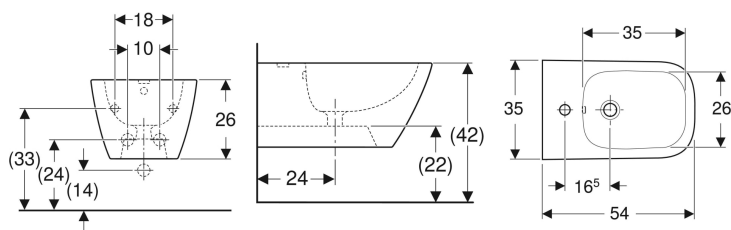

Bideu suspendat Geberit Smyle Square, formă închisă

Imagine exemplificativă

Domenii de utilizare

- Pentru baterii cu un orificiu, cu racorduri flexibile

Caracteristici

- Suspendat
- Conectare la alimentarea cu apă, mascată

- Fixare ușoară cu Easy Fast Fixing (tip EFF3)
- Formă închisă
- Fixare mascată

Date tehnice

Material | Ceramică sanitară

Lista elementelor livrate

- Material de fixare

Cod art.	Culoare/suprafață	Preaplin	B	H	T
500.209.01.1	Alb	Vizibil	35 cm	26 cm	54 cm